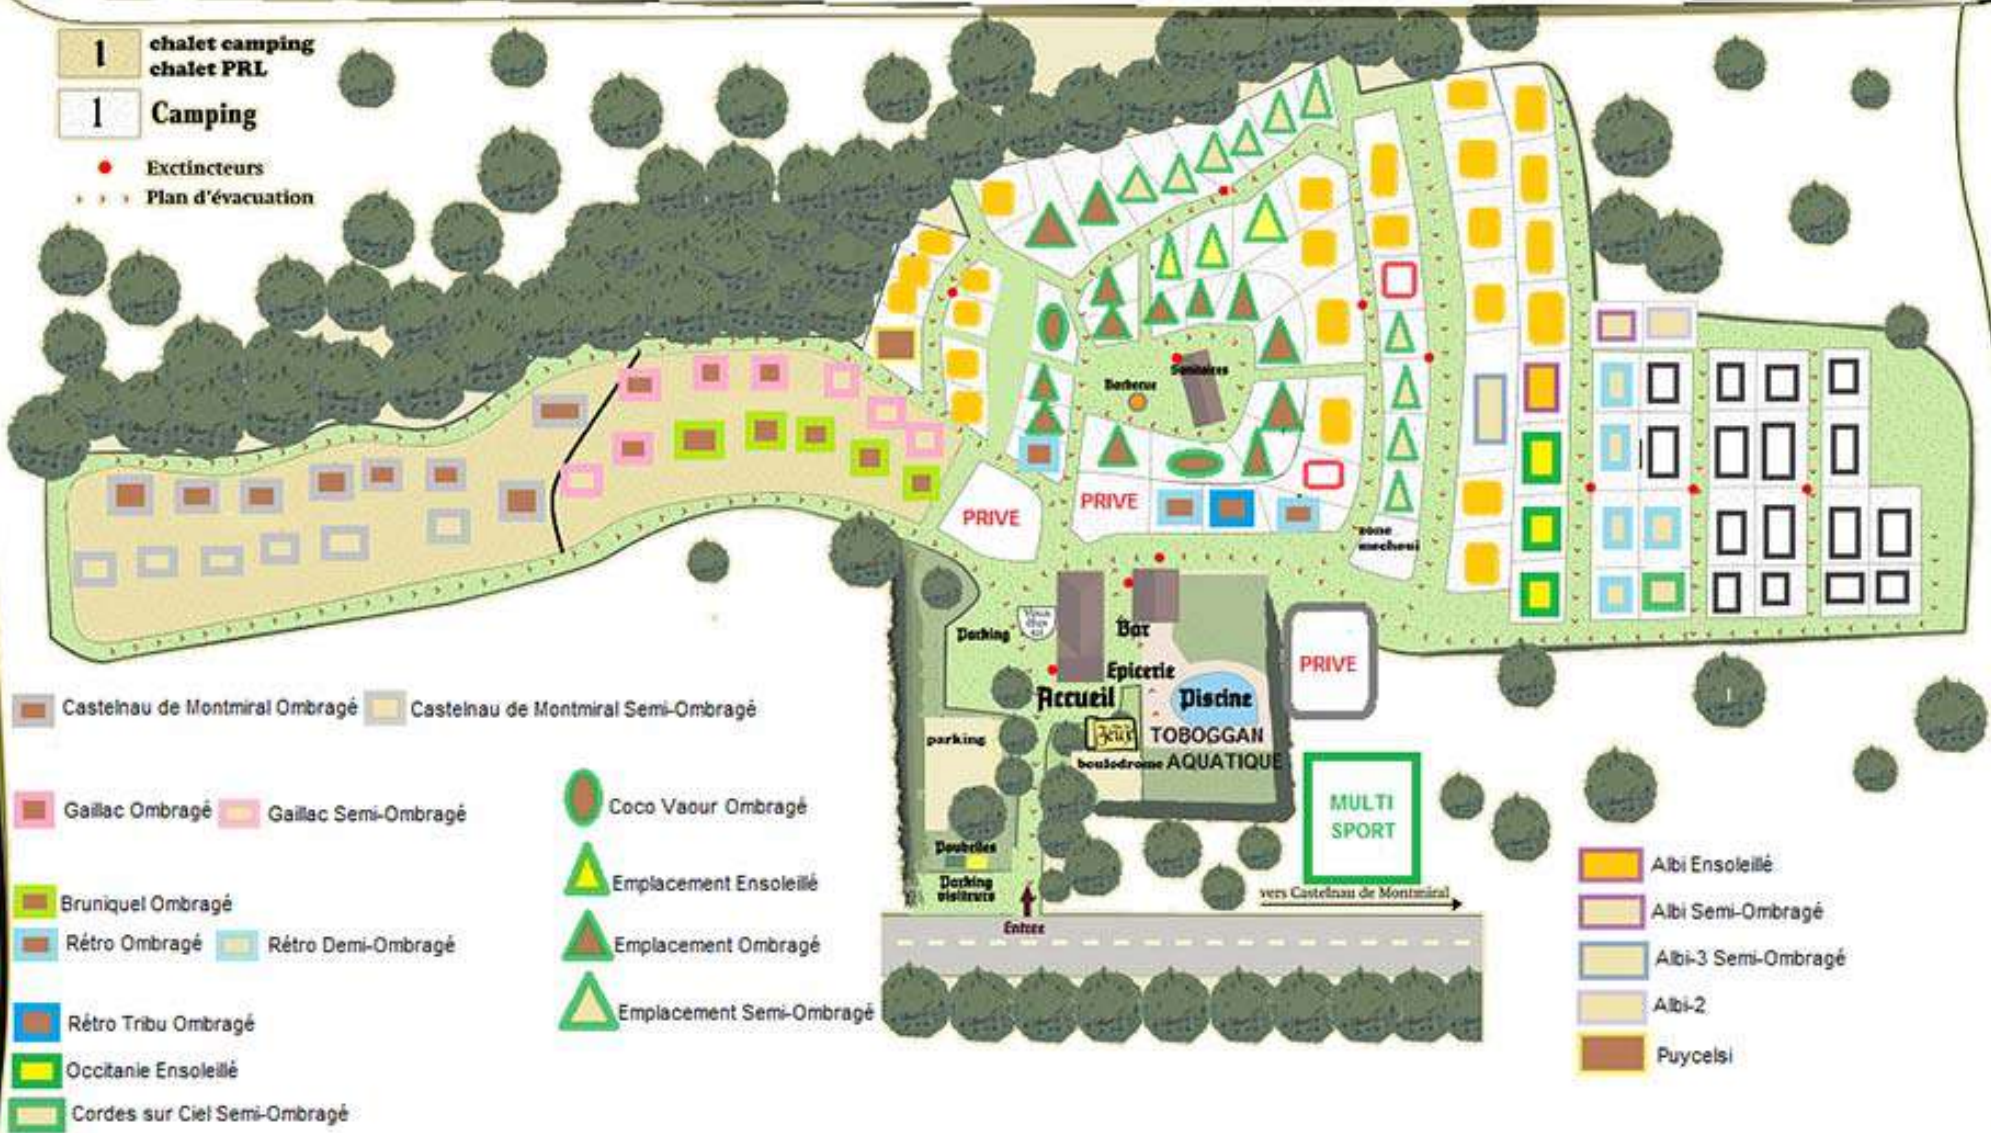

Plan du Camping

Map of campsite

☆☆☆
le Chêne Vert

- 1 chalet camping
chalet PRL
- 1 Camping
- Extincteurs
- Plan d'évacuation

Castelnau de Montmiral Ombagé Castelnau de Montmiral Semi-Ombagé

Gaillac Ombagé Gaillac Semi-Ombagé

Bruniquel Ombagé

Rétro Ombagé Rétro Demi-Ombagé

Rétro Tribu Ombagé

Occitanie Ensoleillé

Cordes sur Ciel Semi-Ombagé

Coco Vaour Ombagé

Emplacement Ensoleillé

Emplacement Ombagé

Emplacement Semi-Ombagé

Hébergement Privé

Partenaire

Albi Ensoleillé

Albi Semi-Ombagé

Albi-3 Semi-Ombagé

Albi-2

Puyceli